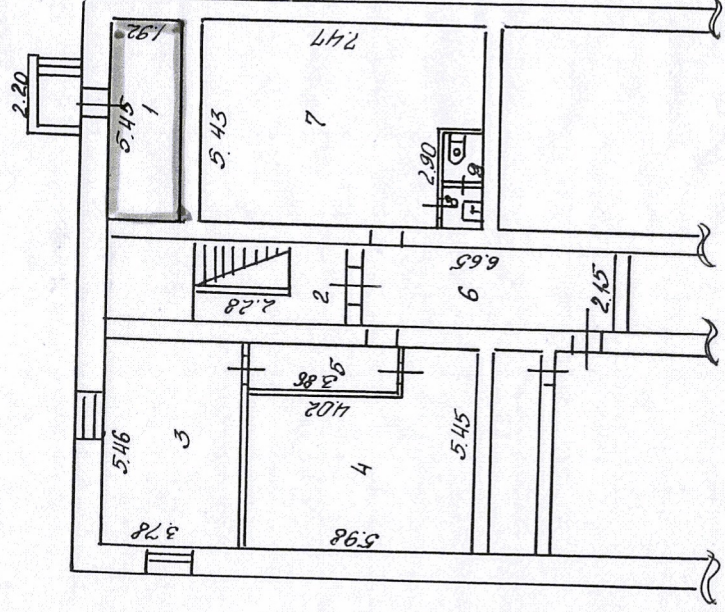

ПОЭТАЖНЫЙ ПЛАН
строения "А"
г. Владимир Ар-м Ленин
Л.№ 22

План 40к. "этаж"

1989 г. Работу выполнил
Инвентаризационный центр
г. Владимир

Масштаб 1:200